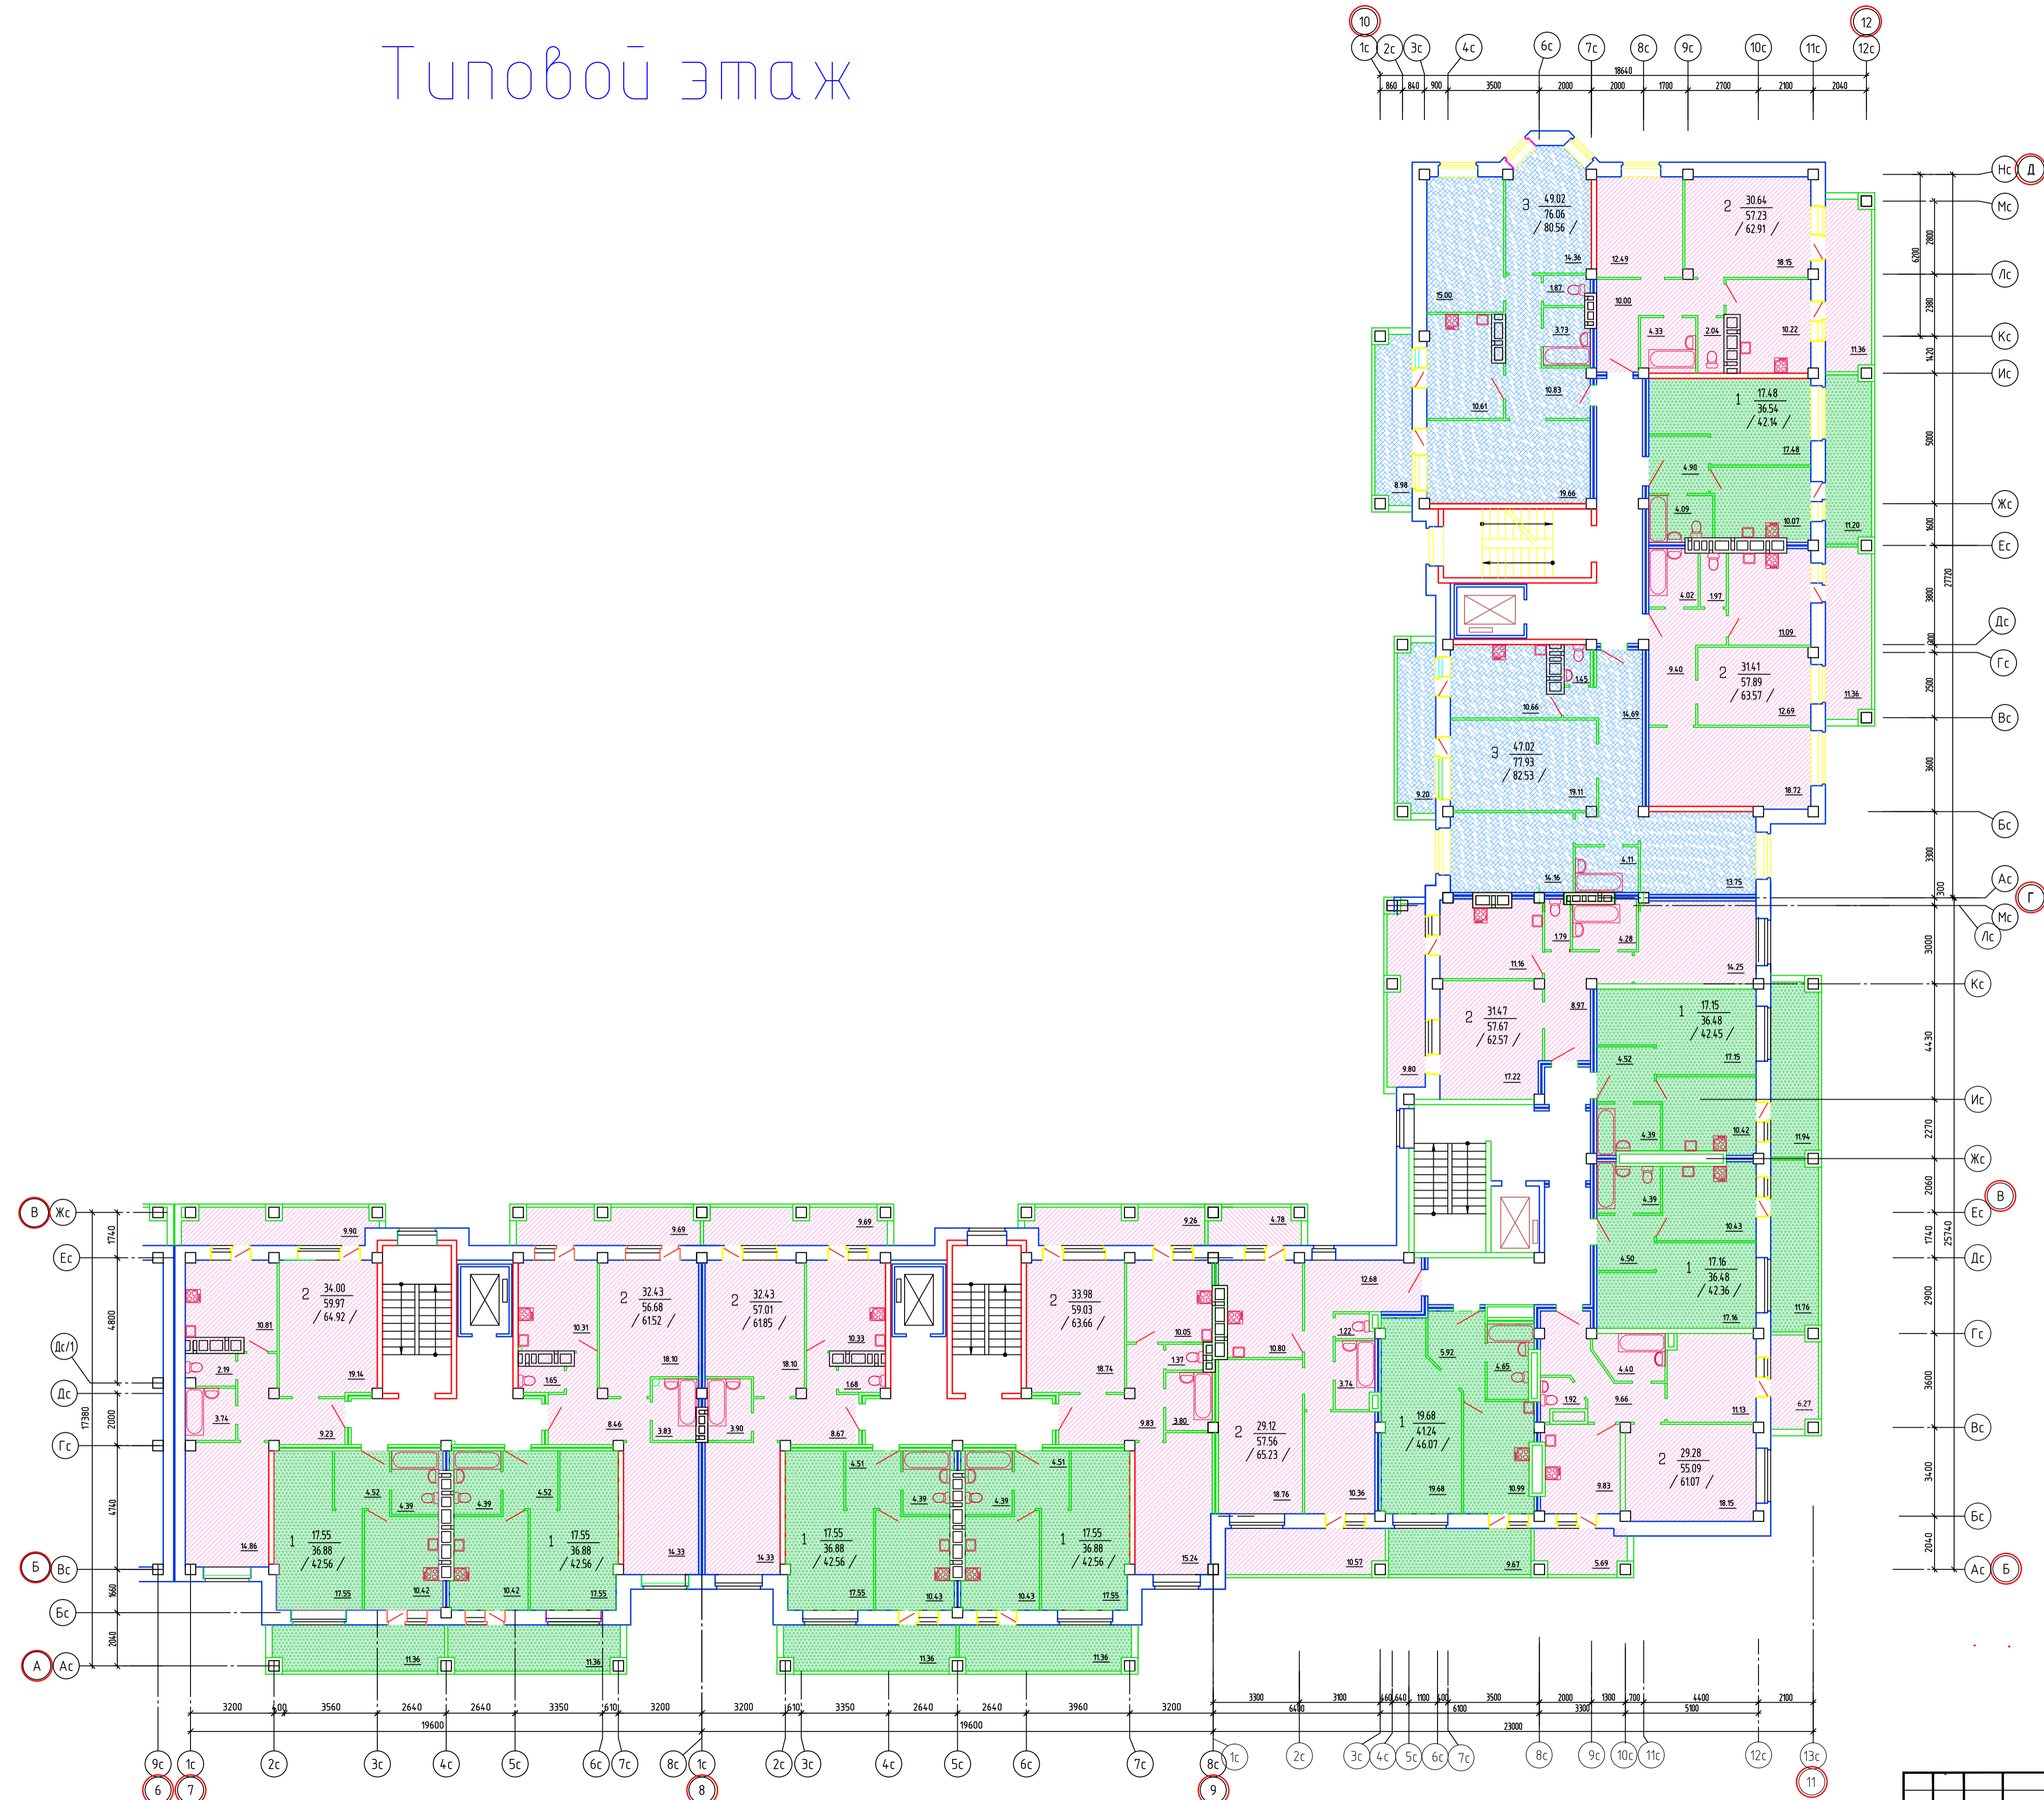

Типовой этаж

				32/10-АС1		
Изм.	Кол.	Лист	№ док.	Подп.	Дата	Многоэтажные жилые дома поз.1(1, 2 очереди), поз.2 (3 очереди) по ул. Евдокимова в Советском районе г. Брянска
Г.АП	Воронин			05.11		Многоэтажный жилой дом (поз.1, 1 очередь)
Г.ИП	Слободин			05.11		
Нач. отдела	Цылягина			05.11		
Разработ.	Стрийский			05.11		План типового этажа
						Студия
						Лист
						Листов
						Р
						ООО "ПРОЕКТ-ПЛЮС"